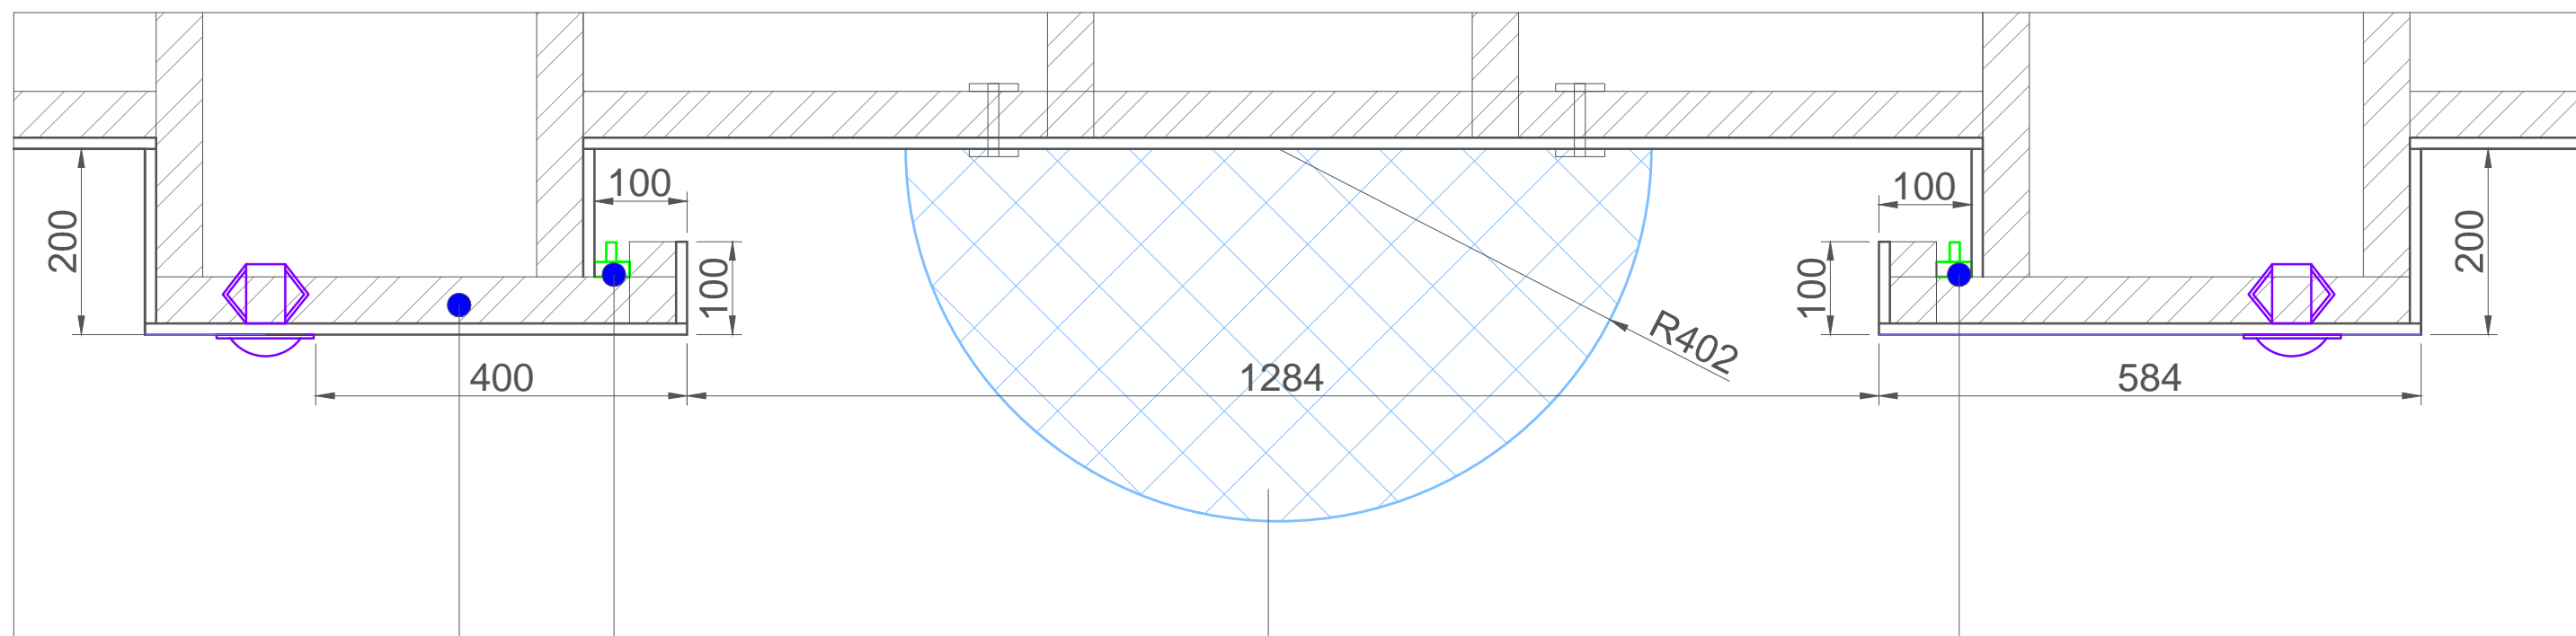

Разрез Б-Б

скрытая подсветка
светодиод. лента

встроенный
светильник

полусфера Глобус
изготавливается на заказ

скрытая подсветка
светодиод. лента